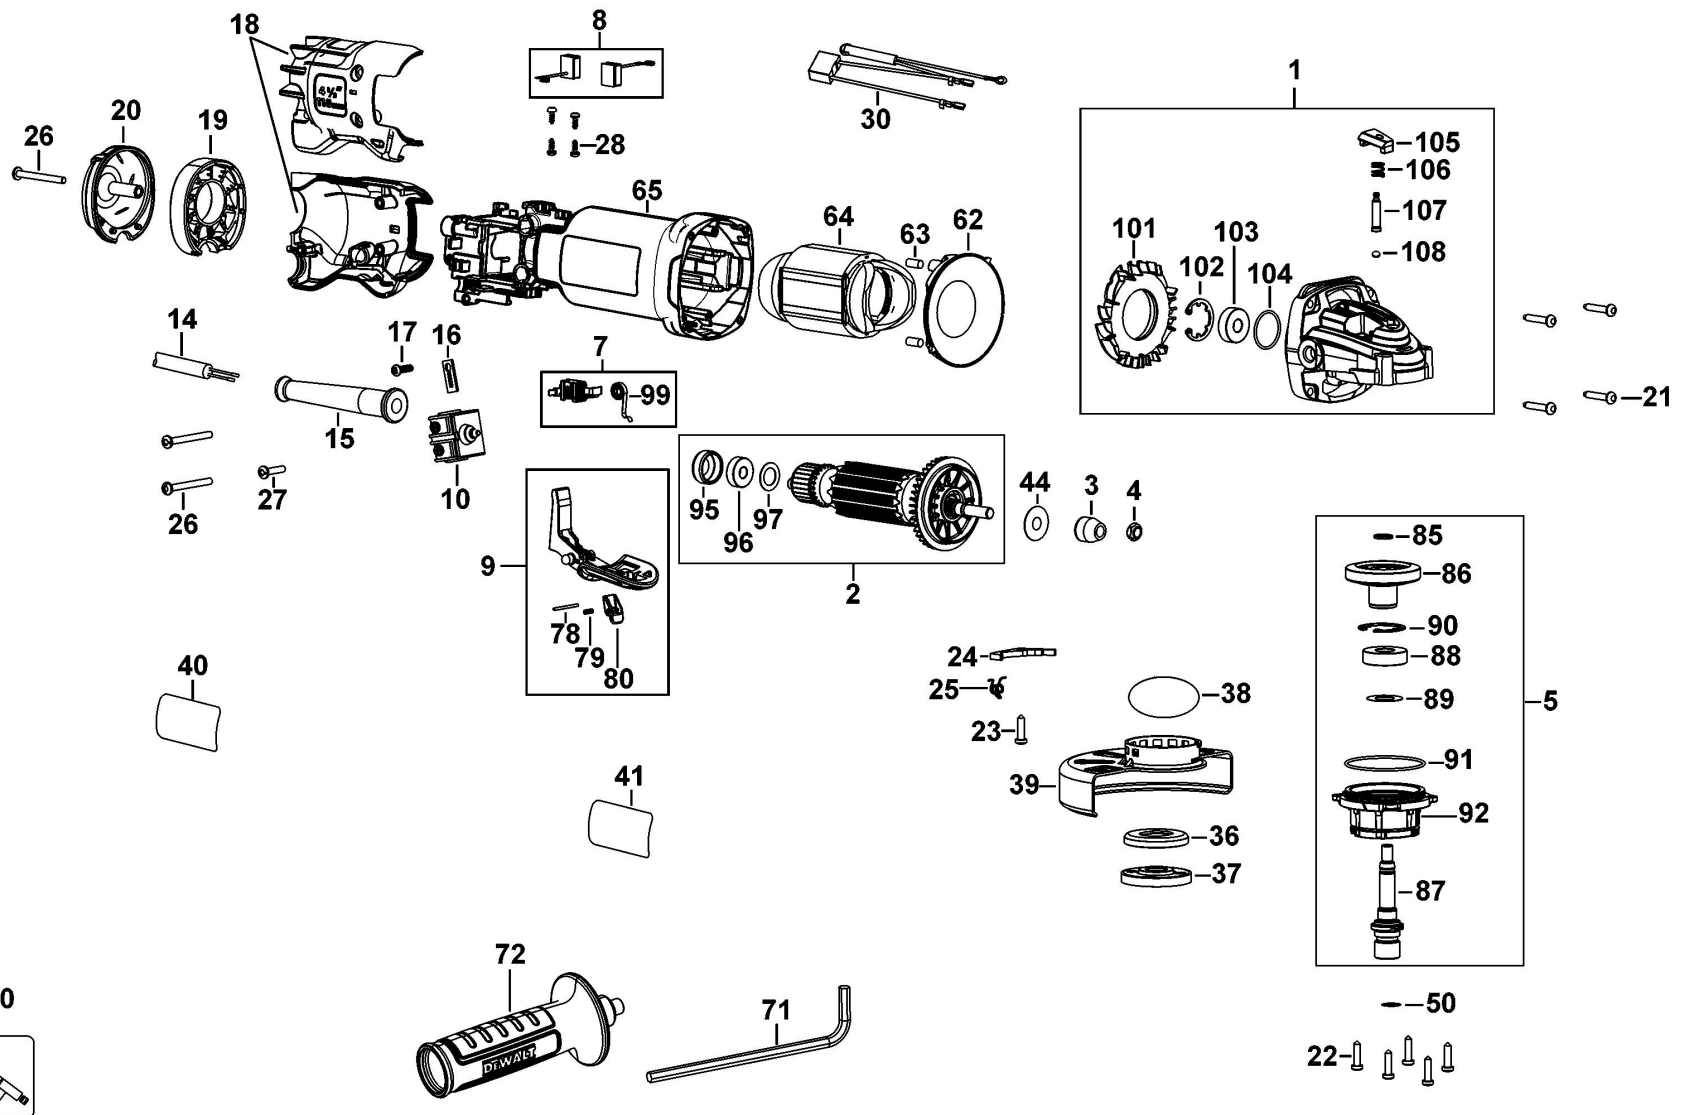

DWE4233 SMALL ANGLE GRINDER 1

Parts List DWE4233 SMALL ANGLE GRINDER 1

Item	Part Number	Qty	Part Description	General Description	Other Info	Repair Inst	Markets
1	N413331	1	GEARCASE SA			No	QS
2	NA146600	1	ARMATURE SA			No	QS
3	N423537	1	PINION			No	QS
4	N372039	1	NUT			No	QS
5	N421526	1	SPINDLE SA			No	QS
7	N413349	2	BRUSHBOX SA			No	QS
8	NA121924	1	BRUSH PAIR			No	QS
9	N413352	1	PADDLE			No	QS
10	N396008	1	SWITCH			No	QS
14	N353839	1	CORDSET			No	QS
15	N542553	1	CORD PROTECTOR			No	QS
15	N918736	1	CORD PROTECTOR			No	QS
16	619328-00	1	CORD CLAMP			No	QS
17	330065-06	1	SCREW			No	QS
18	N419584	1	HANDLE SA			No	QS
19	N601293	1	DUST PORT			No	QS
20	N400902	1	END CAP			No	QS
21	N371839	4	SCREW			No	QS
22	330045-06	5	SCREW			No	QS
23	N297219	1	SCREW			No	QS
24	N136731	1	LEVER			No	QS
25	N291619	1	SPRING			No	QS
26	N389438	3	SCREW			No	QS
27	330065-08	1	SCREW	M4x18 T20		No	QS
28	593478-00	4	SCREW	M3 X 8		No	QS
30	N349959	1	CAPACITOR			No	QS
36	391969-00	1	INNER FLANGE			No	QS
37	N419748	1	OUTER FLANGE			No	QS
38	N355619	1	O RING			No	QS
39	N308279	1	GUARD			No	QS
40	N403730	1	BRAND LABEL			No	QS
41	N433258	1	RATING PLATE			No	QS